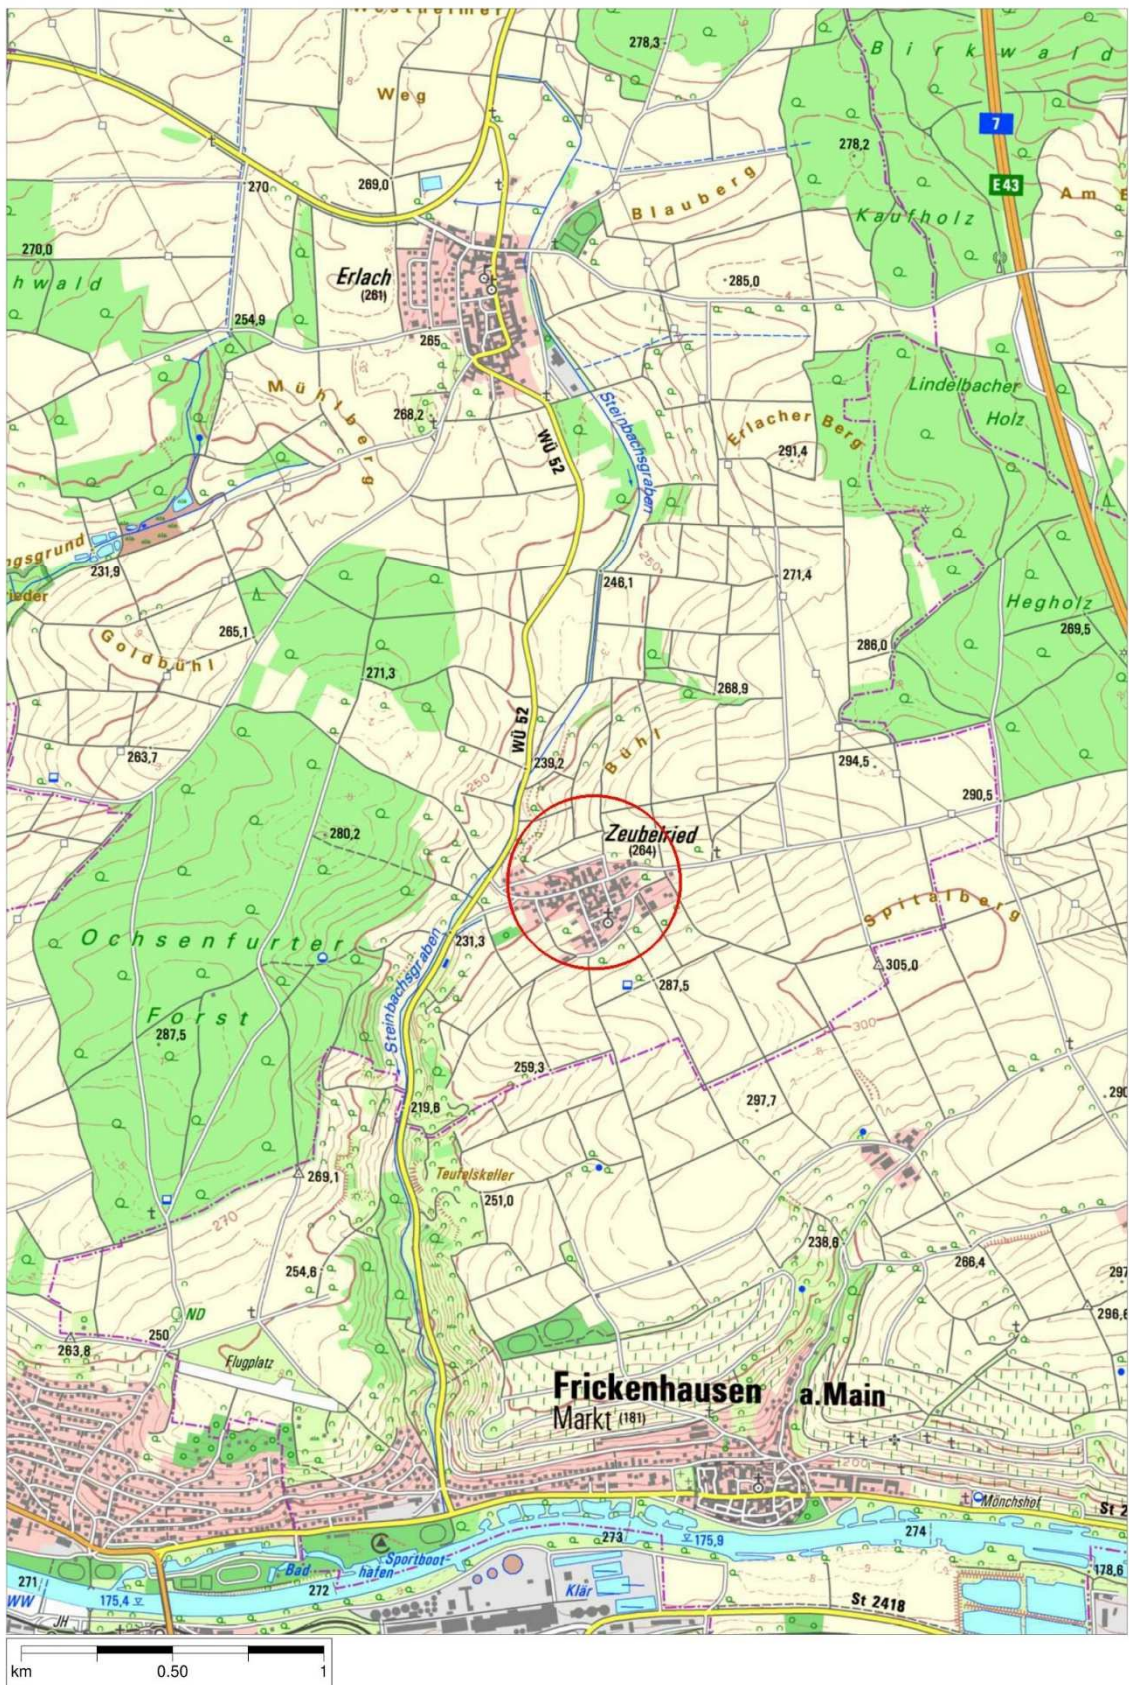

Auszug Topographische Karte TOP25

Digitale Ortskarte 1:25.000 Bayern (Nord), Maßstab 1:25.000

©Bayerisches Landesamt für Vermessung und Geoinformation Bayern, Bundesamt für Kartographie und Geodäsie

Gesellschaft für Altlastenmanagement,  
Umwelt und Geotechnik mbH

Gez./Gepr.:  
grz/oeh

AZ:  
20001-G02  
Datum:  
31.03.2020

Plan Nr.:  
1.1