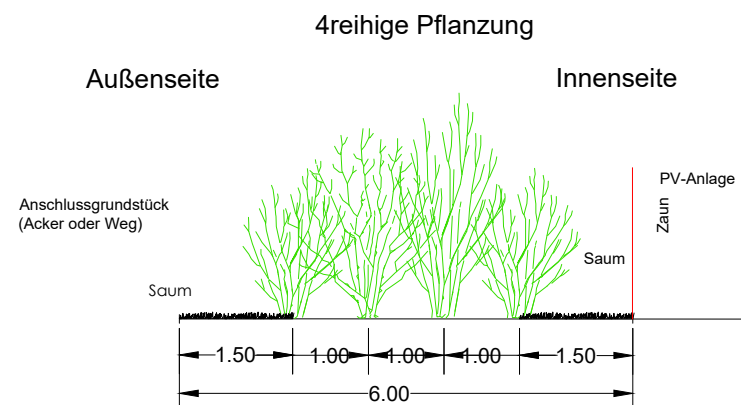

Pflanzschema A, 4reihig, auf 6 m Eingrünungstreifen

Straucharten

Cs	Cornus sanguinea	Blut-Hartriegel
Ca	Corylus avellana	Haselnuss
Cm	Crataegus monogyna	Weißdorn
Ee	Euonymus europaeus	Pfaffenhütchen
Lv	Ligustrum vulgare	Liguster
Lx	Lonicera xylosteum	Rote Heckenkirsche
Ps	Prunus spinosa	Schlehe
Rc	Rhamnus cathartica	Kreuzdorn
Rg	Rosa gallica	Essig-Rose
Ro	Rosa canina	Hundsrose
	sowie weitere heimische Rosenarten	
Sn	Sambucus nigra	Schwarzer Holunder
VI	Viburnum lantana	Wolliger Schneeball

Querschnitt Eingrünungstreifen 6 m breit

Anlage 1

Stadt Ochsenfurt

Vorhabenbezogener Bebauungsplan
 "Photovoltaikanlage Erlach 2 (Nord)"
 im OT Erlach

Pflanzschema A und Schnitt zur Eingrünung 1 : 100

Stand 06.01.2024