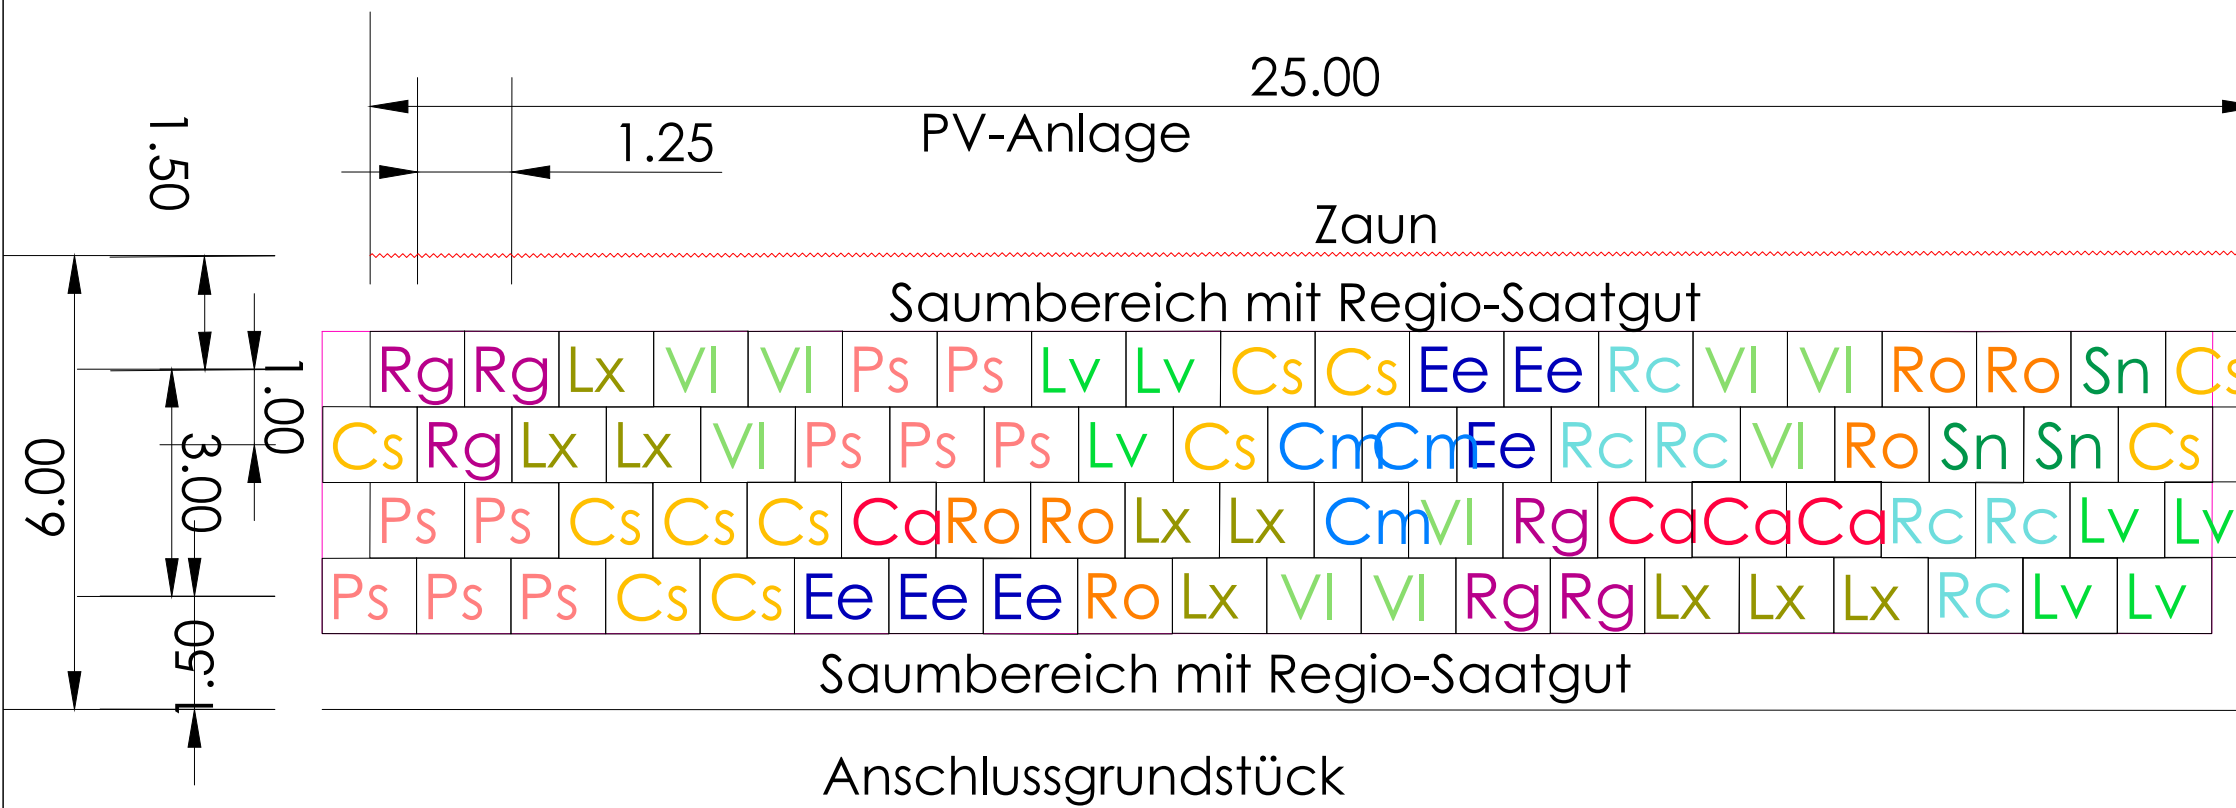

Pflanzschema A, 4reihig, auf 6 m Eingrünungstreifen

Straucharten

Cs	Cornus sanguinea	Blut-Hartriegel
Ca	Corylus avellana	Haselnuss
Cm	Crataegus monogyna	Weißdorn
Ee	Euonymus europaeus	Pfaffenhütchen
Lv	Ligustrum vulgare	Liguster
Lx	Lonicera xylosteum	Rote Heckenkirsche
Ps	Prunus spinosa	Schlehe
Rc	Rhamnus cathartica	Kreuzdorn
Rg	Rosa gallica	Essig-Rose
Ro	Rosa canina	Hundsrose
	sowie weitere heimische Rosenarten	
Sn	Sambucus nigra	Schwarzer Holunder
VI	Viburnum lantana	Wolliger Schneeball

Querschnitt Eingrünungstreifen 6 m breit

Anlage 1

Stadt Ochsenfurt

Vorhabenbezogener Bebauungsplan
 "Photovoltaikanlage Erlach 2 (Nord)"
 im OT Erlach

Pflanzschema A und Schnitt zur Eingrünung 1 : 100

Stand 06.01.2024

Miriam Glanz
 Landschaftsarchitektin
 Am Wacholderrain 23
 97618 Leutershausen
 Tel. 09771 - 98769
 Fax.09771 - 2492

	Datum	Name
bearbeitet:	11/23	M.Glanz
gezeichnet:	11/23	M.Glanz
geprüft:		