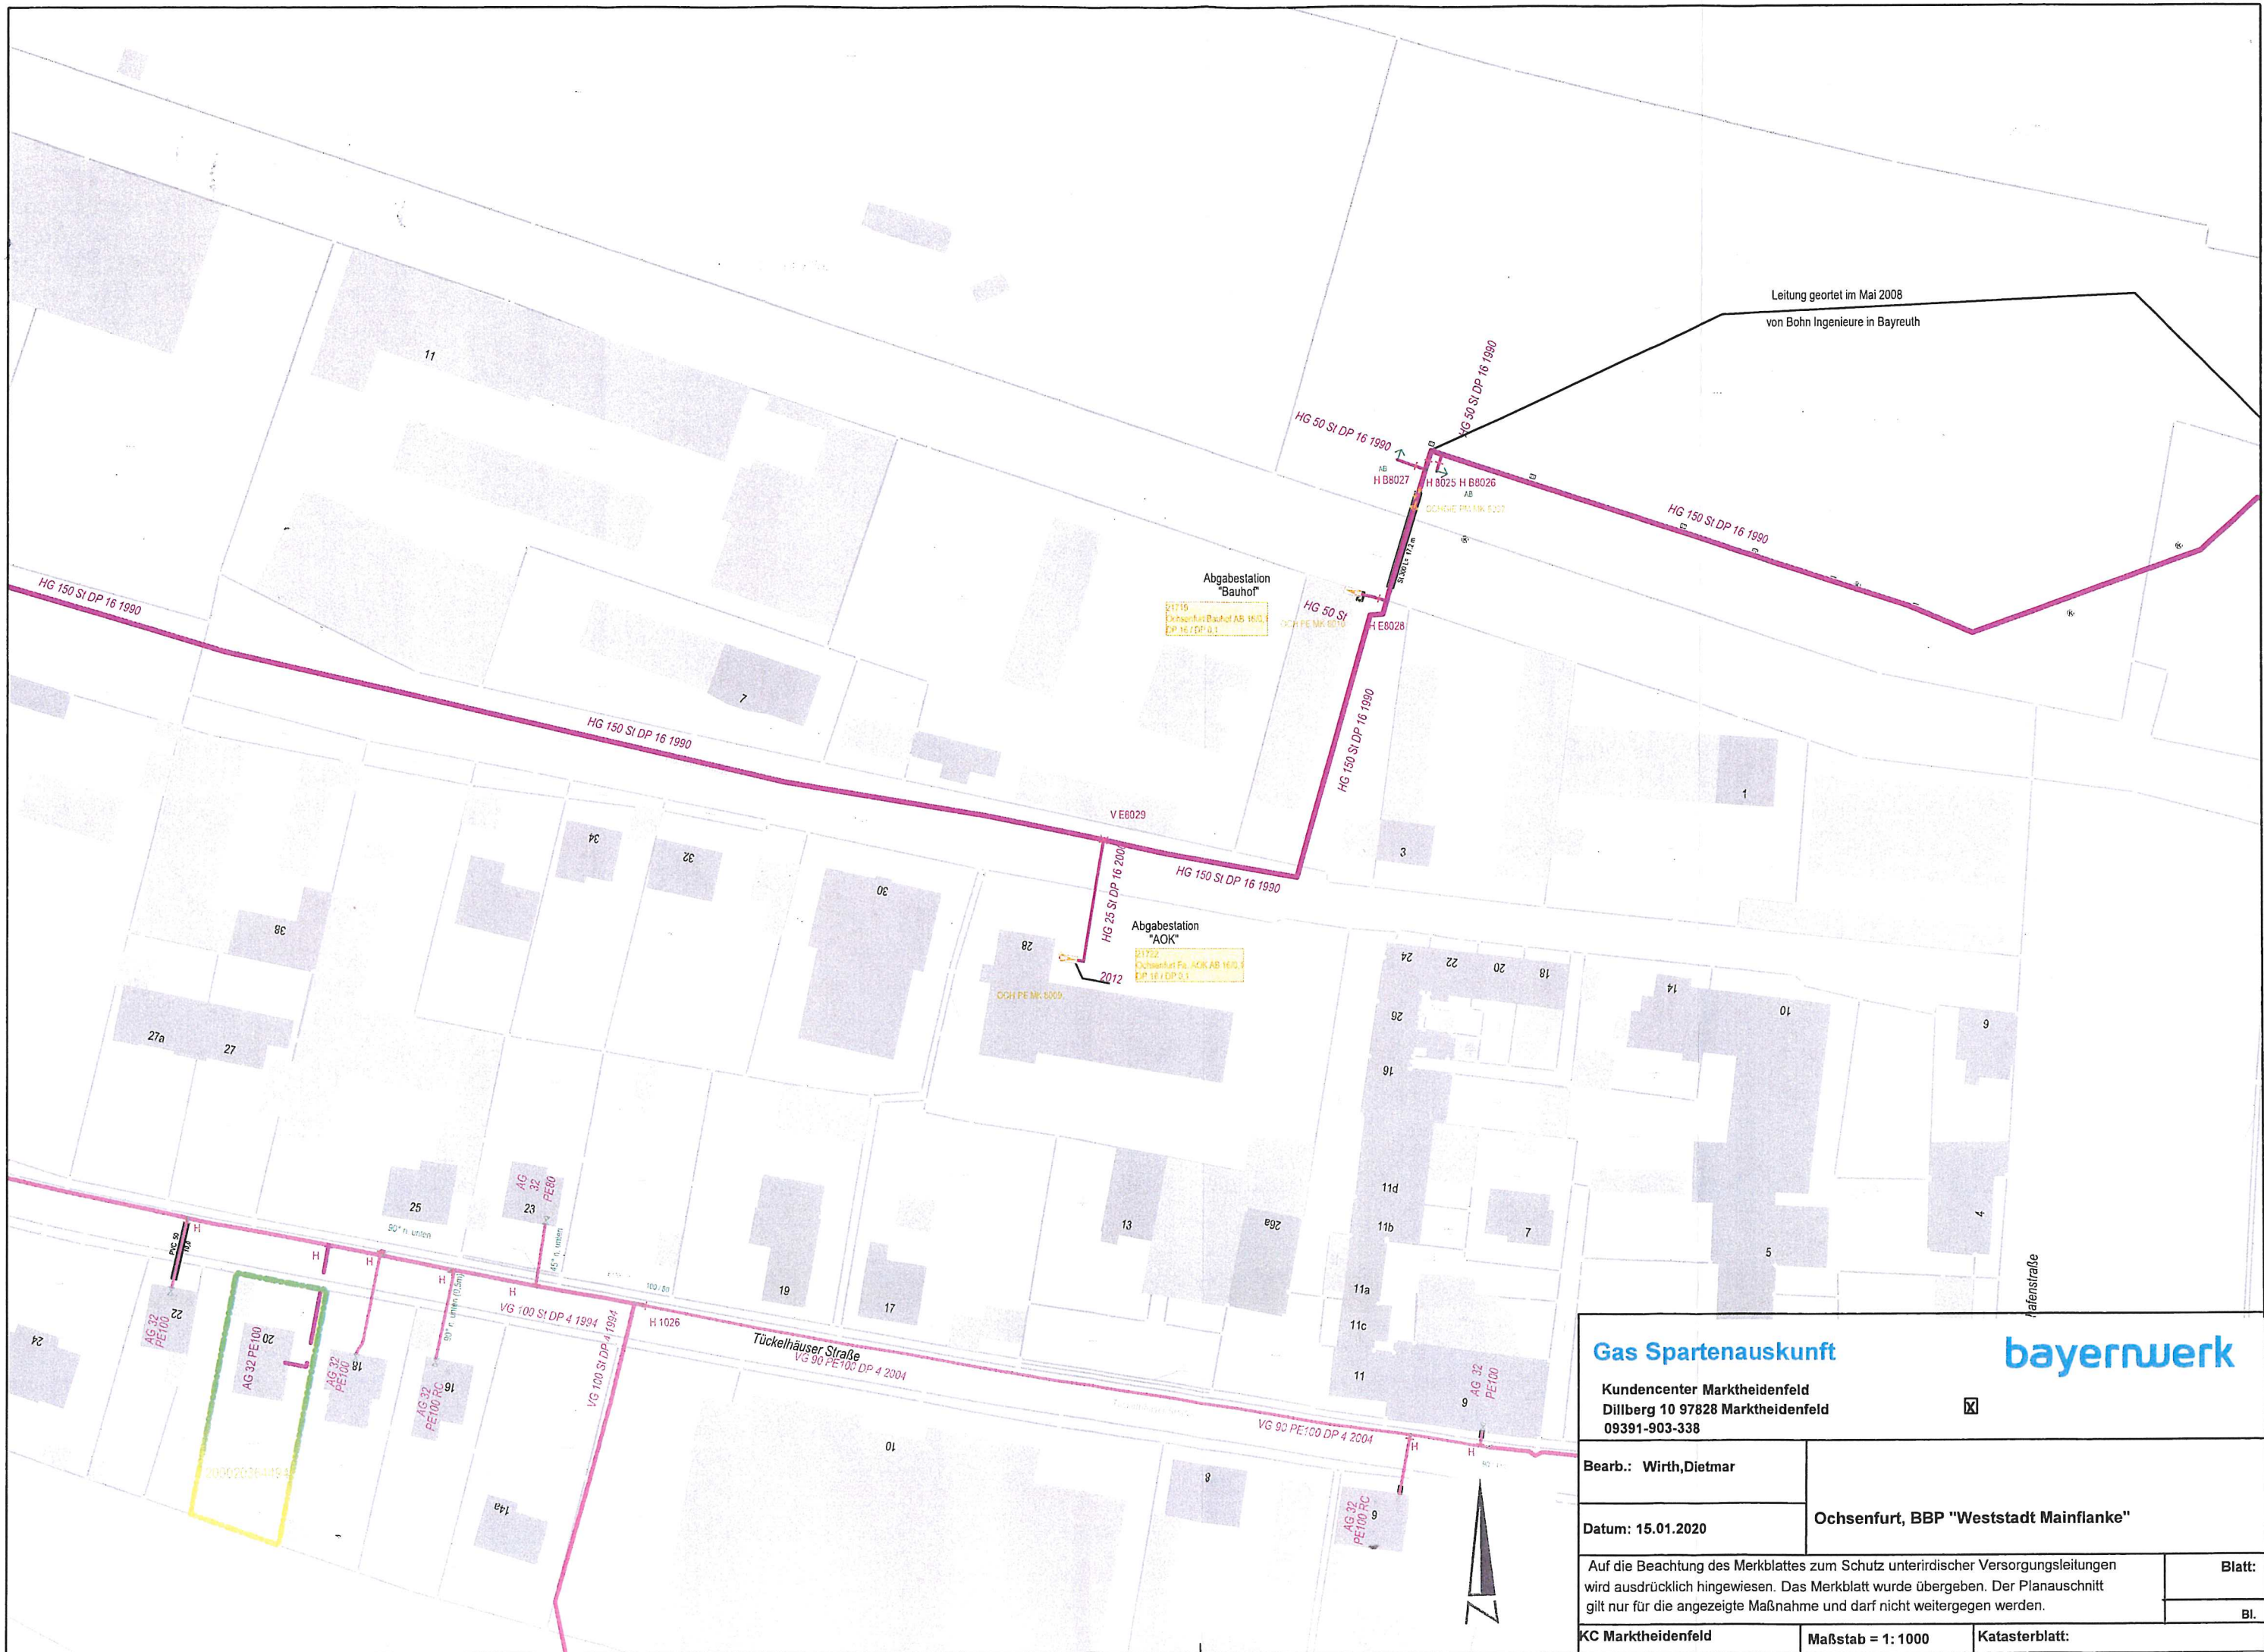

Leitung geortet im Mai 2008  
 von Bohn Ingenieure in Bayreuth

<b>Gas Spartenauskunft</b>		<b>bayernwerk</b>	
Kundencenter Marktheidenfeld Dillberg 10 97828 Marktheidenfeld 09391-903-338		<input checked="" type="checkbox"/>	
Bearb.: Wirth, Dietmar		Ochsenfurt, BBP "Weststadt Mainflanke"	
Datum: 15.01.2020		Blatt:	
Auf die Beachtung des Merkblattes zum Schutz unterirdischer Versorgungsleitungen wird ausdrücklich hingewiesen. Das Merkblatt wurde übergeben. Der Planausschnitt gilt nur für die angezeigte Maßnahme und darf nicht weitergegeben werden.		Bl.	
KC Marktheidenfeld		Maßstab = 1:1000	Katasterblatt: